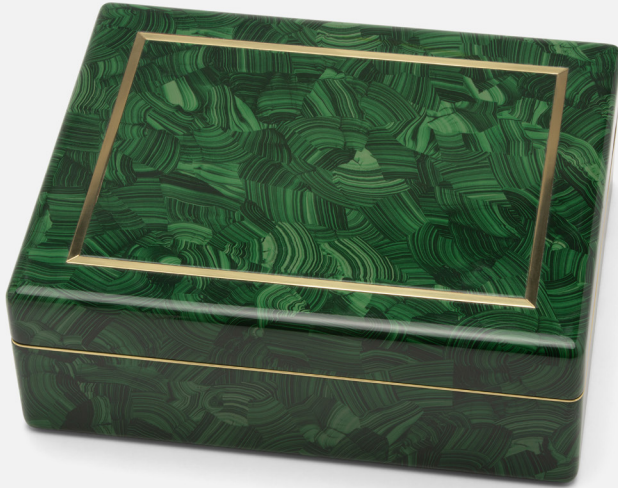

## AUSTEN

---

Ma

**MATERIAL**

Faux Malachite/Metal

**DIMENSIONS**

A. 9"L x 7"W x 4"H

B. 12.5"L x 10"W x 4.5"H

**SOLD AS**

Individually

**WEIGHT**

A. lbs

B. 5lbs

---

**FINISH**

High Gloss/Brass