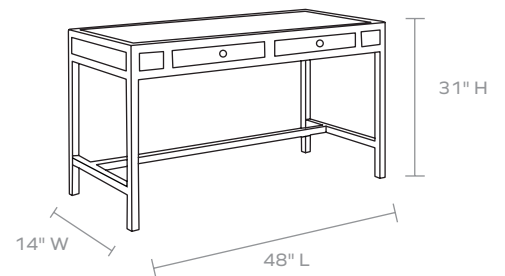

FINISHES

B.

C.