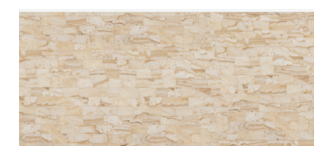

BEIGE CRYSTAL STONE
72"L x 40"W, 88"L x 40"W,
110"L x 40"W