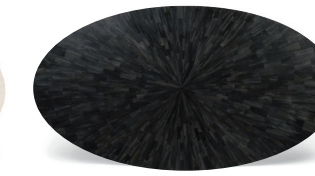

DANE*
WHITE CERUSED

DANE*
GRAY CERUSED

NOOR
BUMPY COOL SILVER

NOOR
BUMPY COOL GOLD

NOOR
BUMPY BLACK

NOOR
BUMPY COOL SILVER

NOOR
BUMPY COOL GOLD

NOOR
BUMPY BLACK

ROYCE
WARM GOLD

ROYCE
DARK BRONZE

CHOOSE YOUR TOP & SIZE

ICE CRYSTAL STONE
72"L x 42"W, 84"L x 42"W,
96"L x 44"W

BEIGE CRYSTAL STONE
72"L x 42"W, 84"L x 42"W,
96"L x 44"W

GRAY ROMBLON STONE
72"L x 42"W, 84"L x 42"W,
96"L x 44"W

WARM GRAY MARBLE
72"L x 42"W, 84"L x 42"W,
96"L x 44"W

NERO MARBLE
72"L x 42"W, 84"L x 42"W,
96"L x 42"W, 110"L x 42"W

PRISTINE VINTAGE FAUX SHAGREEN
72"L x 42"W, 84"L x 42"W,
96"L x 44"W

IVORY FAUX HORN**
84"L x 42"W, 96"L x 44"W

DARK FAUX HORN**
84"L x 42"W, 96"L x 44"W

OLIVE ASH VENEER
72"L x 42"W, 84"L x 42"W,
96"L x 44"W

WALNUT VENEER
72"L x 42"W, 84"L x 42"W,
96"L x 44"W

WHITE CERUSED OAK
72"L x 42"W, 84"L x 42"W,
96"L x 44"W