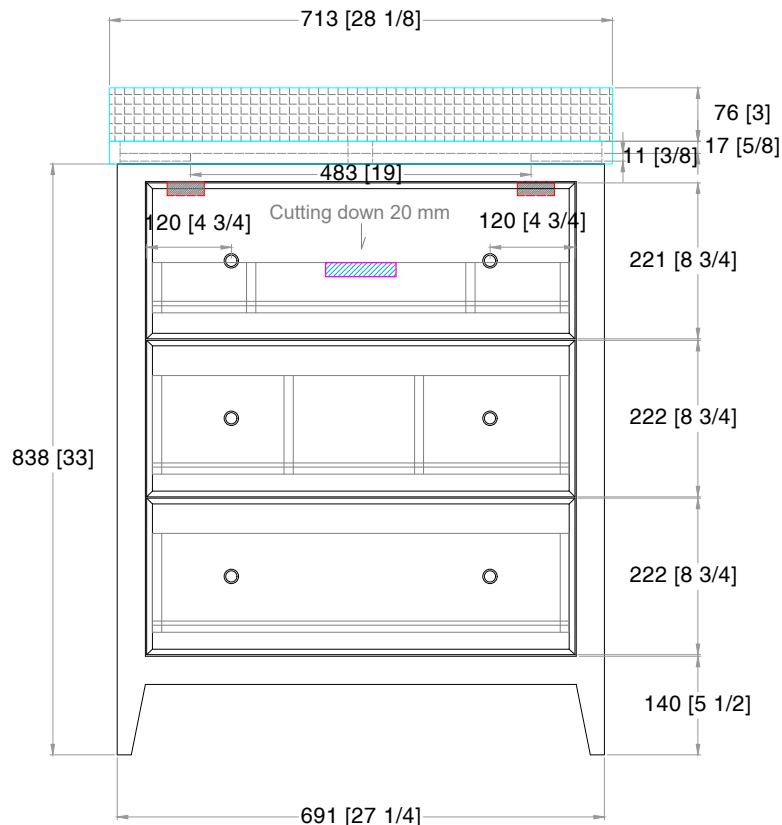

TOP VIEW

FRONT VIEW

SIDE VIEW

:	
:	Y220225-23H
:	MIA Vanity Freestanding - 1.25" COUNTERTOP
:	L28"xW22"xH33"
:	NGÀY : 18-07-2023
:	
LÂN	