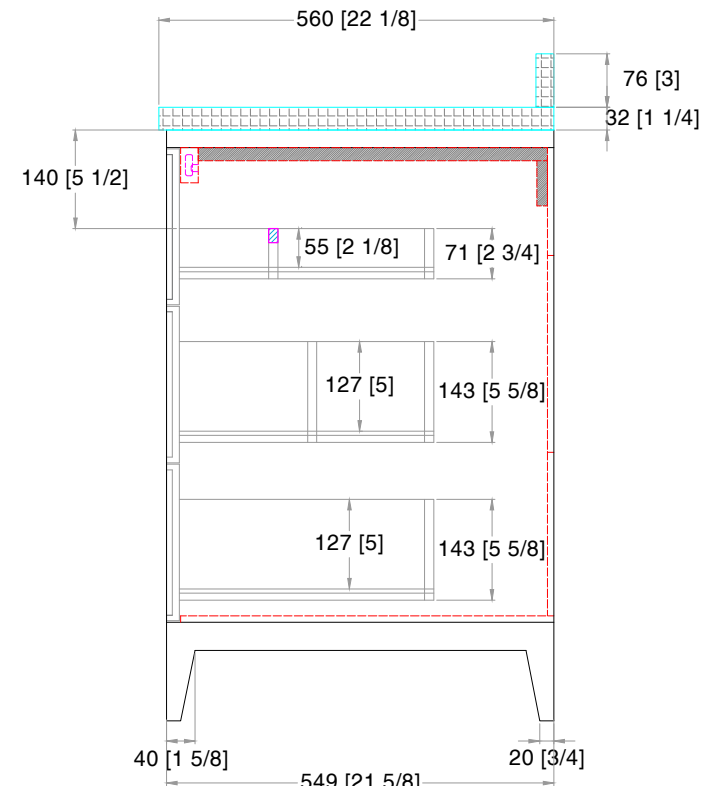

TOP VIEW

FRONT VIEW

SIDE VIEW

:	
:	Y220225-23H
:	MIA Vanity Freestanding - 1.25" COUNTERTOP
:	L28"xW22"xH33"
:	NGÀY : 18-07-2023
:	
LÂN	